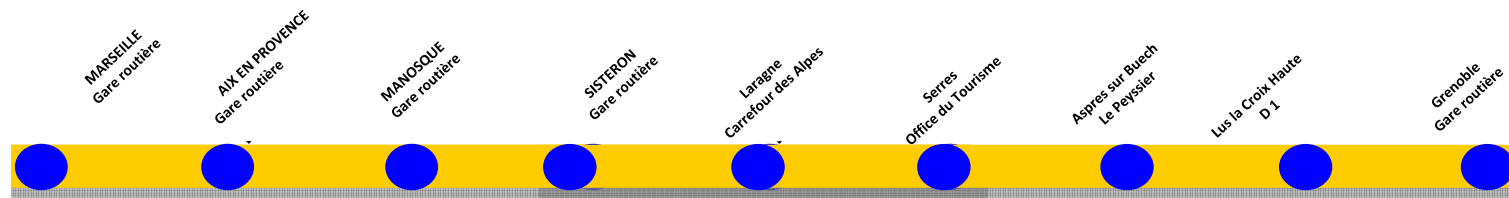

Ligne Express Régionale
MARSEILLE - SISTERON - GRENOBLE
Horaires à partir du 11 décembre 2016

Horaires calculés dans des conditions normales de circulation, sous réserve de modification.

La ligne ne fonctionne pas le 1er mai

Le trajet Marseille Aix n'est pas possible sur les LER

Sens MARSEILLE vers GRENOBLE

Jours de circulations >>>		Tous les jours	Tous les jours	Tous les jours	Tous les jours
Numéro de ligne		LER 29	LER 31	LER 29	LER 31
Commune	Point d'arrêt				
MARSEILLE	Gare routière	09:15		16:05	
AIX EN PROVENCE	Gare routière	09:50		16:40	
MANOSQUE	Gare SNCF	10:35		17:30	
MANOSQUE	Gare Routière	10:45		17:40	
SISTERON	Gare routière arrivée	11:30		18:25	
SISTERON	Gare routière départ		11:40		18:30
MISON	Les Armands		11:52		18:42
LARAGNE	Carrefour des Alpes		12:00		18:50
EYGUIANS	Mairie		12:05		18:55
SERRES	Office du Tourisme		12:15		19:05
ASPREMONT	Village		12:21		19:11
ASPRES SUR BUECH	Le Peyssier		12:25		19:15
LA FAURIE	Saint André		12:33		19:23
SAINT JULIEN EN BEAUCHEN	Hôtel Alpins		12:40		19:30
LUS LA CROIX HAUTE	D 1075		12:45		19:35
SAINT MAURICE EN TRIEVES			12:55		19:45
CLELLES			13:05		19:55
GRENOBLE	Gare routière		13:50		20:45